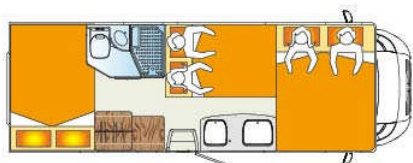

OCCASIE

TOP DRIVER S73

TOP DRIVER S73 Model 2007

Chassis : FIAT DUCATO 35
Vermogen : 160 pk
Cilinderinhoud : 3000cc
6 versnellingen
ABS, airbag, elektrische ruiten en
verwarmde spiegels,
comfortzetels in hoogte verstelbaar met
armsteunen, centrale vergrendeling
cabine

Afmeting : 705x233x304

6 slaappleatsen

Standaard uitrusting :
Frigo 150l, Verwarming AIR TOP
WEBASTO, boiler Truma 10l,
Secu-motion ontspanner,
Proper watertank 120l, Afval watertank
110l, WC-cassette THETFORD,
elektrische opstaptrede, dampkap,
fornuis , ...

Opties :
Airco cabine, alarm, radio/cd, luifel,
fietsrek, extra veiligheidssloten, narcose-
en gasalarm

1ste inschrijvingsdatum : maart 2007

EX-VERHUURPRIJS

€ 42.500 incl. BTW