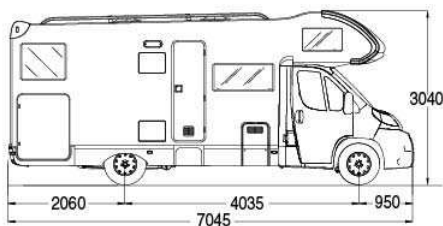

OCCASIE

TOP DRIVER S73

TOP DRIVER S73 Model 2007

Chassis : FIAT DUCATO 35
Vermogen : 160 pk
Cilinderinhoud : 3000cc
6 versnellingen
ABS, airbag, elektrische ruiten en
verwarmde spiegels,
comfortzetels in hoogte verstelbaar met
armsteunen, centrale vergrendeling
cabine

Afmeting : 705x233x304

6 slaappleatsen

Standaard uitrusting :
Frigo 150l, Verwarming AIR TOP
WEBASTO, boiler Truma 10l,
Secu-motion ontspanner,
Proper watertank 120l, Afval watertank
110l, WC-cassette THETFORD,
elektrische opstaptrede, dampkap,
fornuis , ...

Opties :
Airco cabine, alarm, radio/cd, luifel,
fietsrek, extra veiligheidssloten, narcose-
en gasalarm

1ste inschrijvingsdatum : maart 2007

EX-VERHUURPRIJS

€ 42.500 incl. BTW