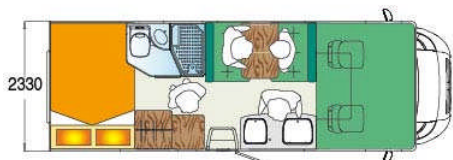

OCCASIE

TOP DRIVER S73

TOP DRIVER S73 Model 2007

Chassis : FIAT DUCATO 35
Vermogen : 160 pk
Cilinderinhoud : 3000cc
6 versnellingen
ABS, airbag, elektrische ruiten en
verwarmde spiegels,
comfortzetels in hoogte verstelbaar met
armsteunen, centrale vergrendeling
cabine

Afmeting : 705x233x304

6 slaappleatsen

Standaard uitrusting :
Frigo 150l, Verwarming AIR TOP
WEBASTO, boiler Truma 10l,
Secu-motion ontspanner,
Proper watertank 120l, Afval watertank
110l, WC-cassette THETFORD,
elektrische opstaptrede, dampkap,
fornuis , ...

Opties :
Airco cabine, alarm, radio/cd, luifel,
fietsrek, extra veiligheidssloten, narcose-
en gasalarm

1ste inschrijvingsdatum : maart 2007

EX-VERHUURPRIJS

€ 42.500 incl. BTW