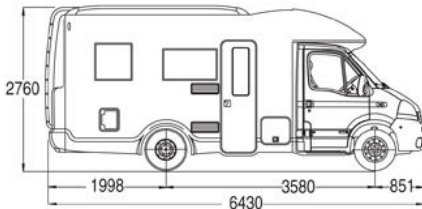

NIEUW

MOBILVETTA
DESIGN

KIMÚ 121

Kimù 121

Chassis : Renault
Vermogen : 120 pk
Cilinderinhoud : 2500cc
ABS, Elektrische ruiten en verwarmde spiegels, centrale vergrendeling cabinedeuren met afstandbediening, Comfortzetels in hoogte verstelbaar met armsteunen, tapijt in cabine, lichtbundel-
Hoogteverstelling koplampen

Afmeting : 643x227x276

3 slaappleatsen

Standaard uitrusting :

Frigo 100l, Verwarming Airtop 3500 WEBASTO, Warmwater TRUMA 10l
Proper watertank 110l, Afval watertank 100l, WC-cassette THETFORD, elektrische opstaprede, dampkap, fornuis SMEV 3, ...