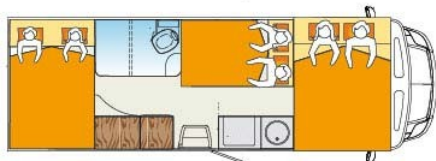

NIEUW

MOBILVETTA
DESIGN

HUARI 1101

HUARI 1101 Model 2007

Chassis : IVECO DIALY 35C18

Vermogen : 176 pk

Cilinderinhoud : 3000cc

6 versnellingen

ABS, Airco + warmtewerende voorruit,
elektrische ruiten en verwarmde
spiegels,

comfortzetels in hoogte verstelbaar met
armsteunen, centrale vergrendeling
cabine + wooncel met afstandbediening,
radio pre-installatie,

6 slaappleatsen

Standaard uitrusting :

Frigo 150l, Verwarming AIR TOP

WEBASTO, boiler Truma 10l,

Secu-motion ontspanner,

Proper watertank 115l, Afval watertank

145l geïsoleerd, WC-cassette

THETFORD, elektrische opstaprede,
dampkap, fornuis , ...

Opties :

Airco cabine, comfortpack,

Elektrisch verstelbaar bed, heki,

Dubbele bodem, oven, dampkap,

4-pitsfornuis,...

CATALOGUSPRIJS
(incl. extra opties)

€ 68 500 incl. BTW

STOCKMODEL

€ 58 500 incl. BTW