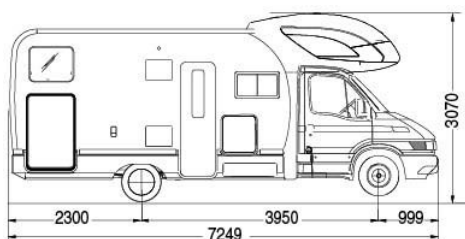

NIEUW

MOBILVETTA
DESIGN

HUARI 1101

HUARI 1101 Model 2007

Chassis : IVECO DIALY 35C18

Vermogen : 176 pk

Cilinderinhoud : 3000cc

6 versnellingen

ABS, Airco + warmtewerende voorruit,
elektrische ruiten en verwarmde
spiegels,

comfortzetels in hoogte verstelbaar met
armsteunen, centrale vergrendeling
cabine + wooncel met afstandbediening,
radio pre-installatie,

6 slaappleatsen

Standaard uitrusting :

Frigo 150l, Verwarming AIR TOP

WEBASTO, boiler Truma 10l,

Secu-motion ontspanner,

Proper watertank 115l, Afval watertank

145l geïsoleerd, WC-cassette

THETFORD, elektrische opstaprede,
dampkap, fornuis , ...

Opties :

Airco cabine, comfortpack,

Elektrisch verstelbaar bed, heki,

Dubbele bodem, oven, dampkap,

4-pitsfornuis,...

CATALOGUSPRIJS
(incl. extra opties)

€ 68 500 incl. BTW

STOCKMODEL

€ 58 500 incl. BTW