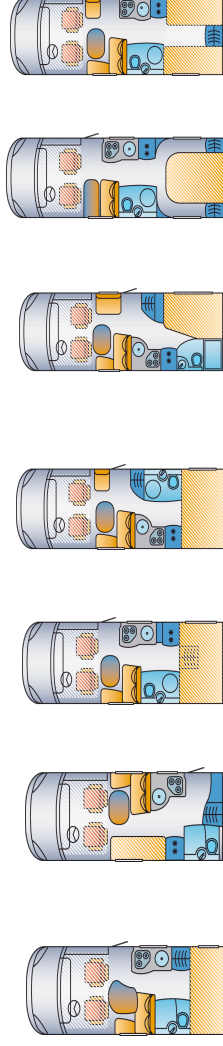

Technical Data Eriba Jet

	Jet 503	Jet 507	Jet 517	Jet 613	Jet 653	Jet 697	Jet 673**
Overall length approx	cm 599	cm 599	cm 599	cm 699	cm 699	cm 723	
Overall width approx	cm 235	cm 235	cm 235	cm 235	cm 235	cm 235	
Internal width approx	cm 218	cm 218	cm 218	cm 218	cm 218	cm 218	
Overall height approx	cm 290	cm 290	cm 290	cm 290	cm 290	cm 290	
Max. headroom approx	cm 198	cm 198	cm 198	cm 198	cm 198	cm 198	
Standard chassis	Fiat Ducato	Fiat Ducato	Fiat-Ducato	Fiat Ducato	Fiat Ducato	Fiat Ducato	
Standard engine	2.3 M-Jet	2.3 M-Jet	2.3 M-Jet	2.3 M-Jet	2.3 M-Jet	2.3 M-Jet	
Max. permitted laden mass	kg 3500/3850 (SA)	kg 3500/3850 (SA)	kg 3500/3850 (SA)	kg 3500/3850 (SA)	kg 3500/3850 (SA)	kg 3500/3850 (SA)	
Mass in running order approx	kg 2960	kg 2980	kg 3070	kg 3120	kg 3120	kg 3160	
Max. payload approx	kg 540/890	kg 520/870	kg 430/780	kg 380/730	kg 380/730	kg 340/690	
Max. permitted passengers	4	4	4	4	4	4	
Beths	3/4 (SA)	3	4	4/5 (SA)	4/5 (SA)	4	
Bed size front L x W approx	cm 195x140/120	cm 195x140/120	cm 195x140/120	cm 195x140/120	cm 195x140/120	cm 195x140/120	
Bed size middle L x W approx	cm -	cm 170x60 // 200x80	cm 206x130/61 (SA)	cm 206x120/86 (SA)	cm -	cm -	
Bed size rear L x W approx	cm G:206x96 2x EB:204x80	cm -	cm 206x140	cm 206x140	cm 200x135/110	cm 190x140	
Washroom W x D approx	cm 105x77	cm 105x86	cm 125x86	cm 125x86	cm 151x82	cm 125x86	
Wardrobe W x D x H approx	cm 69x55x126	cm 62x53x126	cm 51x82x198	cm 64x55x126	cm 55x57x176	cm 39x66x123 (x2)	
Refrigerator	l. 113	l. 113 (SA 150)	l. 113	l. 113 (SA 150)	l. 113 (SA 150)	l. 113 (SA 150)	
flame hob	3	3	3	3	3	3	
Heating with warm air fan	Truma Combi 6	Truma Combi 6	Truma Combi 6	Truma Combi 6	Truma Combi 6	Truma Combi 6	
Water supply	l. 70/110	l. 70/110	l. 70/110	l. 70/110	l. 70/110	l. 70/110	
Gas bottle	kg 2x11	kg 2x11	kg 2x11	kg 2x11	kg 2x11	kg 2x11	
Heavy duty Battery	Ah 80	Ah 80	Ah 80	Ah 80	Ah 80	Ah 80	
Ext. Storage room vol. approx	l. 2650	l. 340	l. 1120	l. 2630	l. 1150	l. 1150	
Garage volume approx	l. 64x113 (fits + lks)	l. 55x104	l. 355	l. 94x113 (fits + lks)	l. 70x102 (droite)	l. 79x113 (fits + lks)	
Garage door size W x H	cm 64x113 (fits + lks)	cm 55x104	cm 355	cm 94x113 (fits + lks)	cm 70x102 (droite)	cm 79x113 (fits + lks)	
Underfloor storage room vol. approx	l. 48	l. 92 (SA 92 rts)	l. 355	l. 92 (SA 92 rts)	l. 92 (SA 48 rts)	l. 92 (SA 2x48 lks)	
Underfloor drawer vol. approx	l. 48	l. 92 (SA 92 rts)	l. 355	l. 92 (SA 92 rts)	l. 92 (SA 48 rts)	l. 92 (SA 2x48 lks)	