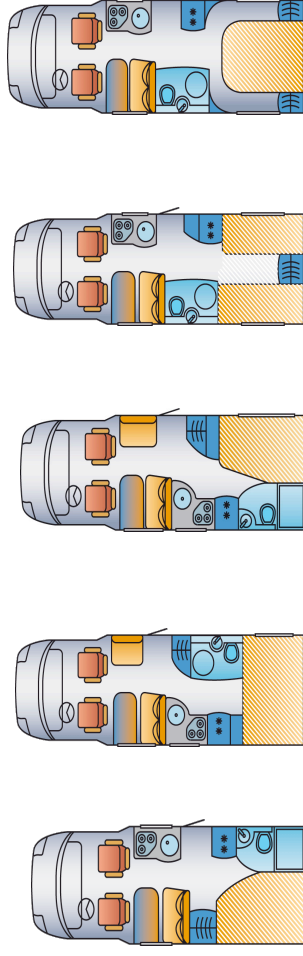

Technical Data Eriba Car Emotion

	Emotion 553	Emotion 613	Emotion 653	Emotion 673	Emotion 693
Overall length approx	634	699	681	699	710
Overall width approx	235	235	235	235	235
Internal width approx	218	218	218	218	218
Overall height approx	279	279	279	279	279
Max. headroom approx	198	198	198	198	198
Standard chassis	Ford Transit	Ford Transit	Ford Transit	Ford Transit	Ford Transit
Standard engine	2.2 TDCI	2.2 TDCI	2.2 TDCI	2.2 TDCI	2.2 TDCI
Max. permitted laden mass	3500/3850 (SA)	3500/3850 (SA)	3500/3850 (SA)	3500/3850 (SA)	3500/3850 (SA)
Mass in running order approx	2770	2900	2870	2950	2900
Max. payload approx	730/1080	600/950	630/980	550/900	600/950
Max. permitted passengers	4	4	4	4	4
Baths	2+1 child bed(SA)	2/3 (SA)	2/3 (SA)	2+1 child bed(SA)	2+1 child bed(SA)
Bed size middle L x W approx		206x120/85 (SA)			
Bed size rear L x W approx	200x135/110	206x120/85 (SA)	200x135/110	199x80+190x80	190x140
Washroom W x D approx	151x82	125x86	151x82	125x86	125x86
Wardrobe W x D x H approx	62x68x120	68x56x129	60x58x129	36x40/57x198	39x66x123 (2x)
Refrigerator	113	113	113	113	113
flame hob	3				
Heating with warm air fan	Truma Combi 6	Truma Combi 6	Truma Combi 6	Truma Combi 6	Truma Combi 6
Water supply	70/110	70/110	70/110	70/110	70/110
Gas bottle	2x11	2x11	2x11	2x11	2x11
Heavy duty Battery	80	80	80	80	80
Ext. Storage room vol. approx	860		1130		
Garage volume approx		3500			
Garage door size W x H		90x104 (rts)		96x104 (rts)	

Legenda: (SA) = Option